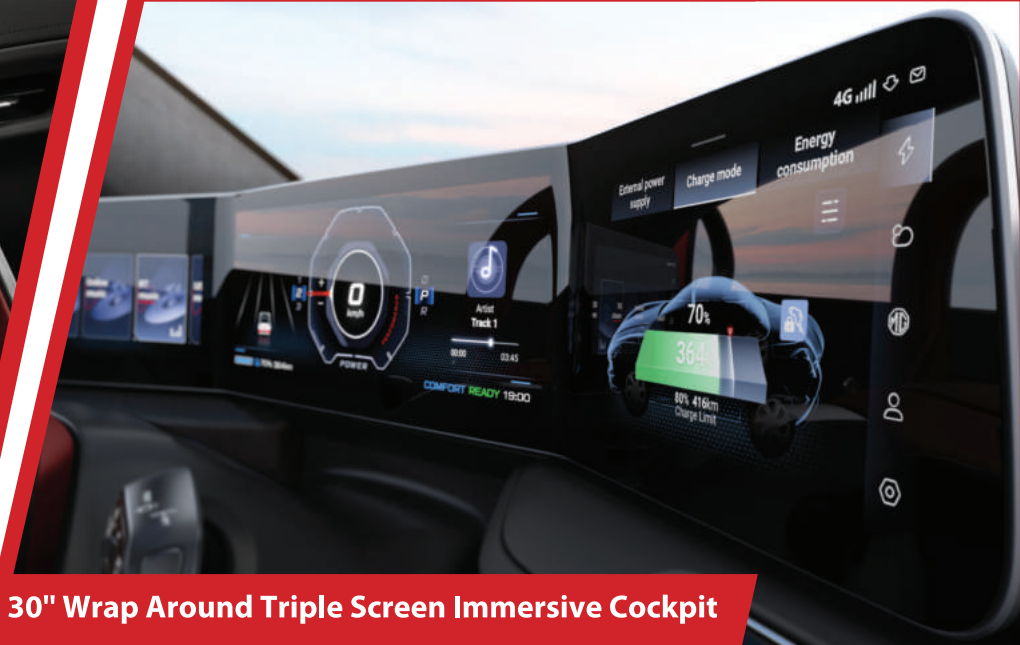

Since 1924

Cyberster

EXTERIOR

التصميم الخارجي

INTERIOR

التصميم الداخلي

Premium Bose® 8 Speakers Sound System

30" Wrap Around Triple Screen Immersive Cockpit

المواصفات

Power Folding Mirrors	•	ضم المرايات الخارجية كهربائياً
Power Operating Roof (Convertible)	•	سقف كهربائي قابل للفتح (للسيارات المكشوفة)
Front & Rear Parking Sensors	•	حساسات امامية و خلفية للركن
360 View Camera	•	نظام كاميرة رؤية 360
Rear Integrated Spoiler	•	سبويلر خلفي
"Lightning Design" Staggered Wheels with Red Calipers	19" Alloy	جنوط مع كمرات فرامل رياضية
Tires	FR: 245/45 R19 RR: 275/50 R19	مقاس الإطارات
التصميم الداخلي		
Automatic Dual Zone AC	•	تكييف أوتوماتيك ثنائي التحكم
Sport Leather Seats	•	مقاعد جلد رياضية
6- Ways Power Adjustable Driver Seat with Memory Function	•	تعديل وضع كرسي السائق (6 اتجاهات) كهربائياً مع ذاكرة
6- Ways Power Adjustable Passenger Seat with Memory Function	•	تعديل وضع كرسي الراكب (6 اتجاهات) كهربائياً مع ذاكرة
Smart Ambient Light	•	إضاءة محيطية
Heated Seats	•	سخانات في الكراسي
Wind Deflector Between Seats	•	حاجب للرياح بين المقاعد
Button Type Electronic Gear Shifter	•	ناقل الحركة الإلكتروني
Premium Leather Steering Wheel	•	عجلة قيادة جلد
Keyless Entry	•	مفتاح ذكي لدخول السيارة
Metal Sport Pedals	•	بدالات من المعدن
Smart Motor Start/Stop	•	نظام تشغيل ذكي للموتور
Multifunction Telescopic Steering Wheel	•	عجلة قيادة متعددة الوظائف
Heated Steering Wheel	•	عجلة قيادة قابلة للتسخين
Super Sport Button in the Steering Wheel	•	زر نظام القيادة الرياضية بعجلة القيادة
Center Infotainment 10.25" Touch Screen	•	شاشة عرض 10.25 بوصة ملونة تعمل باللمس
(Apple CarPlay + Android Auto)	•	نظام ربط الهاتف بالسيارة (Apple CarPlay + Android Auto)
Premium Bose® 8 Speakers Sound System	•	نظام صوتي 8 سماعات Bose®
30" Wrap Around Triple Screen Immersive Cockpit	•	لوحة عدادات ذكية 30 بوصة
7 YEARS WARRANTY / 150,000 KM "Whichever comes first"		
7 YEARS Battery WARRANTY / 150,000 KM "Whichever comes first"		
ضمان 7 سنوات / 150,000 كم ايهما اقرب		