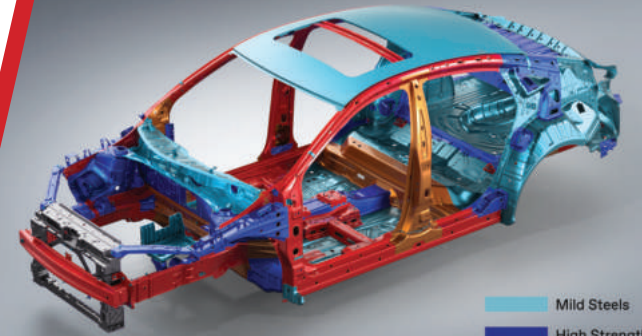

عوامل الأمان

- Mild Steels
- High Strength Steels
- Advanced High Strength Steels
- Press Hardened Steels
- PP+LGF