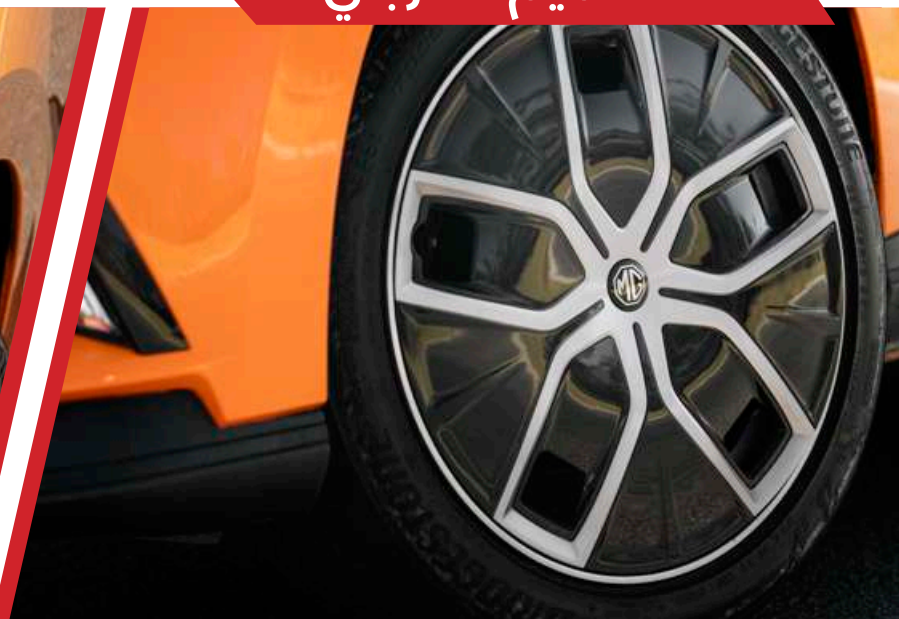

EXTERIOR

التصميم الخارجي