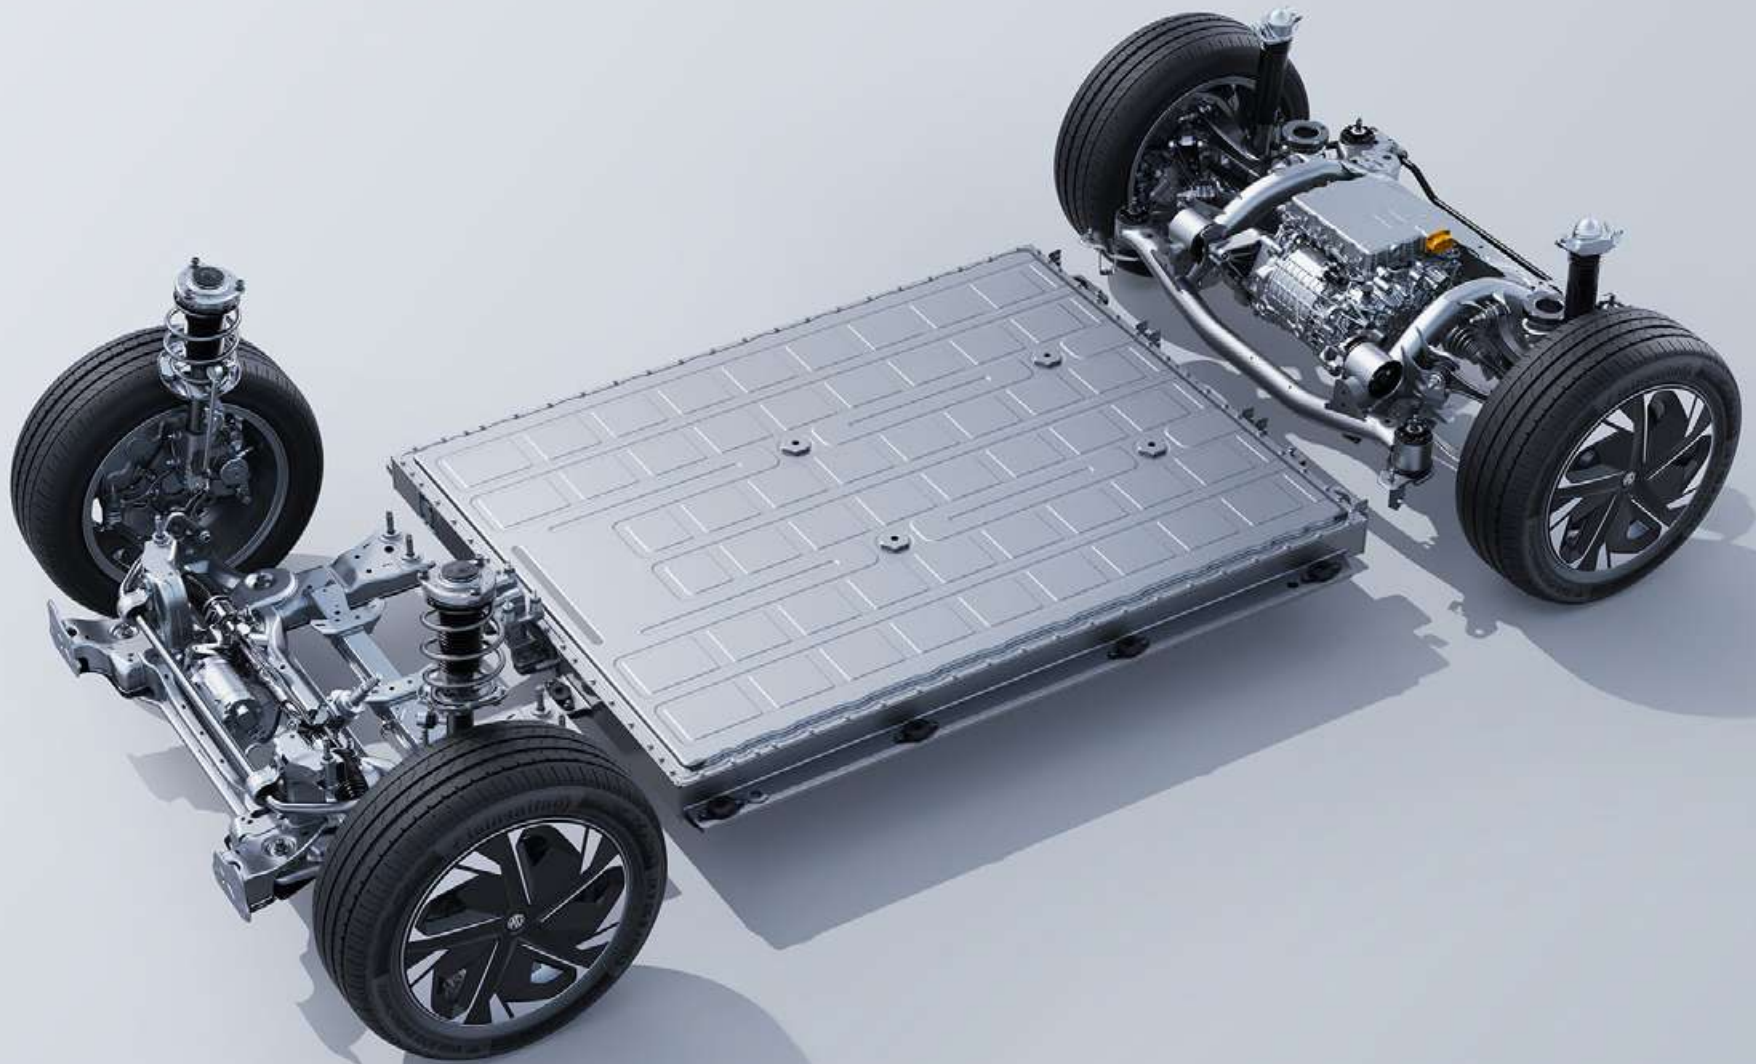

Traffic Jam Assistance

Rear Cross Traffic Alert

Lane Change Assist

Battery

البطارية

50-50 Weight Distribution

SPECIFICATIONS

SPECIFICATIONS	Standard	Luxury	المواصفات
المقاسات			
Dimensions			
Length/Width/Height (mm)	4287/1836/1504		المقاسات (الطول x العرض x الارتفاع) (مم)
Wheelbase (mm)	2705		قاعدة العجلات (مم)
Kerb Weight (kg)	1655	1685	وزن السيارة بدون حمولة (كج)
Luggage Capacity (L)	350/1165	350/1165	سعة الشنطة (لتر)
داء المحرك			
Battery Capacity	51 KWh	64 Kwh	سعة البطارية
Motor Power (Hp)	168 Hp	200 Hp	قوة المحرك
Range (WLTP)	350 Km	450 Km	المدى
Max Torque (N.m)	250		الحد الأقصى للعزم (نيوتن. متر)
One Pedal Driving	•	•	القيادة باستخدام دواسة واحدة
وقت الشحن			
Charging Time			
DC Charging Time	10-80% 40 Min	10-80% 35 Min	مدة الشحن السريع DC
AC Charging Time	10-100% 7.5 Hrs	10-100% 6.5 Hrs	مدة الشحن AC
Regenerative Braking (Low - Standard - High - Auto)	•	•	نظام استخدام الكبح للحفاظ على مدى البطارية
عوامل الامان			
Safety			
ESP (Electronic Stability Program)	•	•	نظام ثبات إلكتروني
Brakes System (ABS + EBD + CBC + ARP + HDC)	•	•	أنظمة الفرامل و الأمان
Air Bags	6	6	الوسائد الهوائية
Adaptive Cruise Control (ACC)	•	•	مثبت سرعة تفاعلي
Automatic Emergency Braking (AEB)	•	•	فرامل تلقائية في حالات الطوارئ
Intelligent High Beam Control (IHC)	•	•	التحكم الذكي في المصابيح الامامية
Traffic Sign Recognition	•	•	نظام عرض و ضبط السرعة القانونية
Traffic Jam Assitance (TJA)	•	•	نظام المساعدة في ازدحام المرور
Unsteady Driving Warning (UDW)	•	•	نظام تحذير القيادة الغير مستقرة
Lane Change Assist (LCA)	•	•	نظام التحذير عند مغادرة المسار
Lane Keep Assist (LKA)	-	•	نظام الحفاظ على المسار
Blind Spot Monitoring (BSM)	-	•	نظام مراقبة النقط العمياء بالسيارة
Active Rear Cross Traffic Alert (ARCTA)	-	•	نظام التحذير عند الرجوع بالسيارة
Front Collision Warning (RCW)	•	•	نظام التحذير من الاصطدام الامامى
Door Opening Warning (DOW)	-	•	نظام التحذير عند فتح الأبواب
TPMS (Tire Pressure Monitoring System)	•	•	نظام مراقبة ضغط الهواء في الإطارات
Electric Park Brake + Auto Hold	•	•	فرامل يد إلكترونية + نظام الفرامل المؤقت
Engine Immobilizer	•	•	نظام مانع للسرقة
Autodimming Inner Rear View Mirror	-	•	مرآة الرؤية الخلفية ذاتية التعتيم
Rear ISOFIX child fitting	•	•	مواصفات الأمان لمقعد الأطفال
التصميم الخارجي			
Exterior			
LED Day Time Running Lamps	•	•	مصابيح إضاءة نهائية LED
LED Headlights	•	•	مصابيح LED امامية
LED Tail Lights	•	•	مصابيح LED خلفية
Auto Headlamps Function	•	•	تشغيل المصابيح الامامية أوتوماتيكياً
Rear Fog Lights	•	•	مصابيح شبورة خلفية
Headlamp Integrated Front Turn Signal Indicators	-	•	المصابيح الامامية المتكاملة لإشارة الانعطاف
LED Taillight with Decoration Light	-	•	ضوء خلفي LED مع ديكور
Charging Port Light	•	•	إضاءة في منفذ الشحن
Active Grill Shutters	-	•	نظام فتح و اغلاق الشبكة الامامية آليا
Rear Privacy Glass	-	•	زجاج خلفي معتم
Power Adjustable Mirrors	•	•	ضبط المرايات الخارجية كهربائياً
Power Folding Mirrors	-	•	ضم المرايات الخارجية كهربائياً