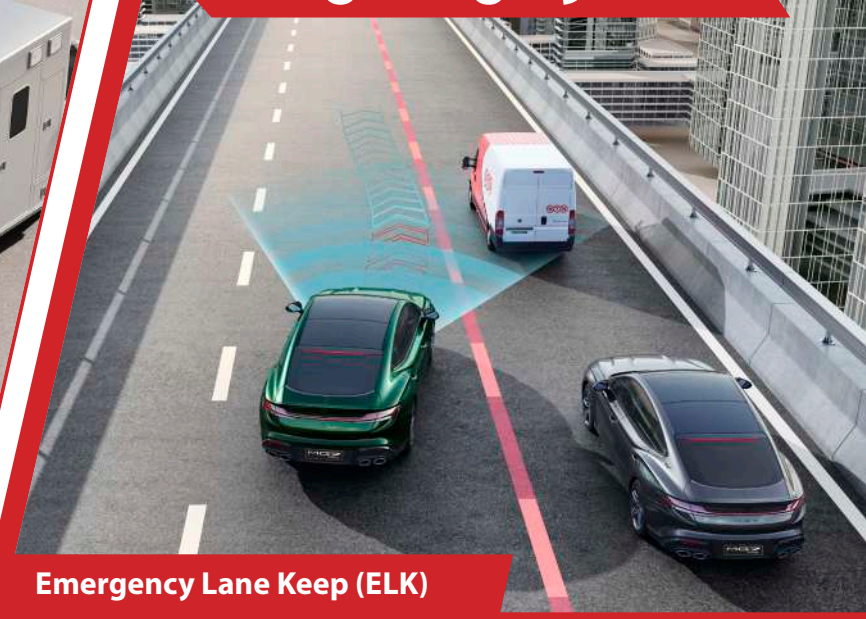

عوامل الأمان