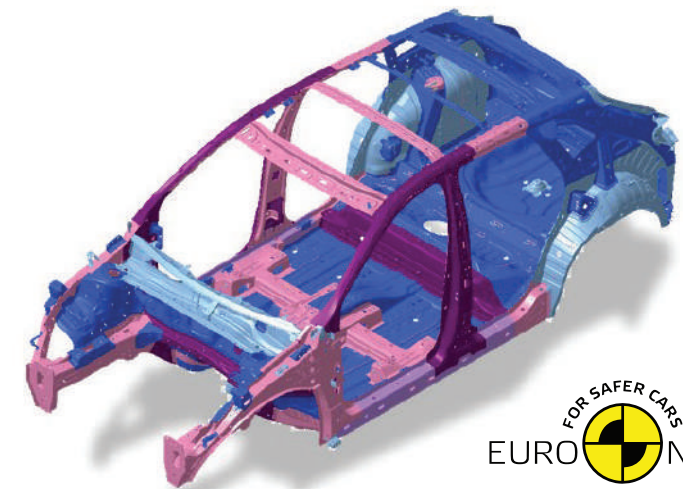

Advanced High Strength Steel