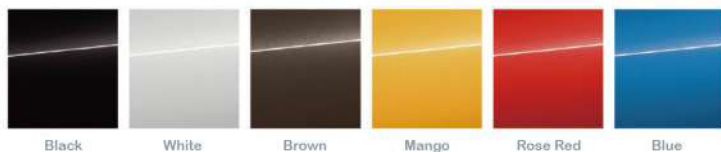

Body Colors

الألوان الخارجية

Interior Colors

الألوان الداخلية

Wheels Size مقاس الإطارات

Car Dimensions أبعاد السيارة

أبعاد السيارة

Available in 19 inch
متوفرة بقياس 19 إنش