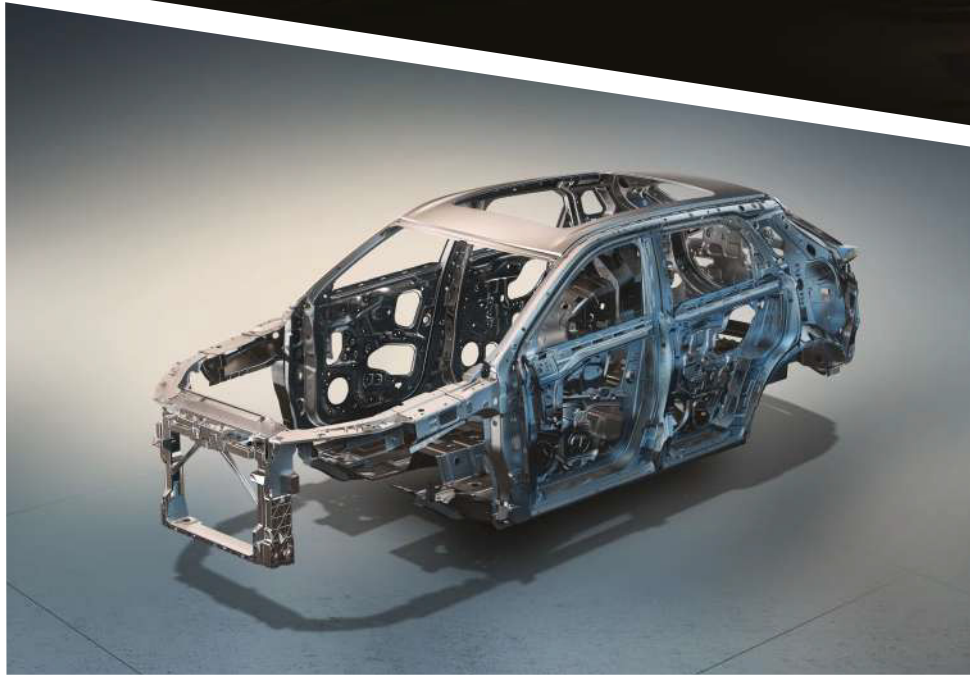

Elegant

Fashionable Design with Golden
and Diamond Ratio

أنيقة

تصميم عصري مع خطوط انسيابية وشكل ملفت

مصابيح أمامية ونهارية LED
Daytime LED Headlights

إضاءة خلفية LED بالكامل
Full LED Backlight

جنوط 19 انش
R19 / 45 / 225

Comfort & Safety

High-end Leather Seat, State of Art
Safety Features

راحة وأمان

مقاعد جلدية راقية، بأحدث
تقنيات وميزات السلامة

وسادة هوائية أمامية وجانبية للسائق و الركاب
Front and Side Passengers & Driver's Airbags

هيكل موحد وقوي لمقصورة السيارة
Unified and Strong Car Cabin Structure

Power

Astonishing Engine that Provides
Power and Fuel Economy

قوة الأداء

محرك رائع يعطيك قود في الأداء.
مع استهلاك بنزين اقتصادي

محرك 4 سلندر، سعة 1.5 لتر تيبرو
بعزم 168 حصان
4 Cylinder 1.5L Turbocharged Engine
Producing 168hp